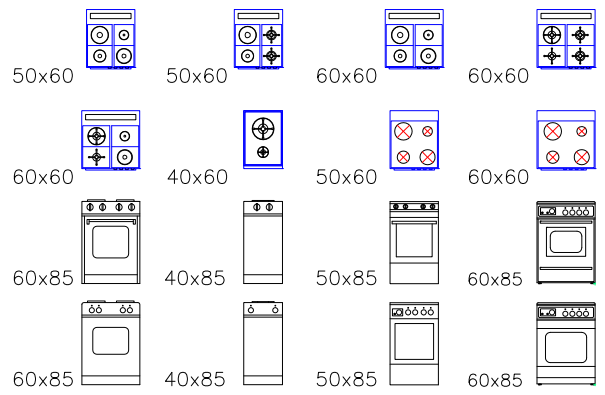

GW CADblocks

(samo neki primeri crteža)

ZIDOVI FASADNI – VIŠESLOJNI

ZIDOVI FASADNI – VIŠESLOJNI

Prozori — osnova

Prozori – presek

Prozori – izgled

Vrata – osnova

Vrata – izgled

Kuhinjski elementi

Nameštaj

Sanitarije

Dimnjaci

Ventilazioni kanali

Formati papira

Simboli